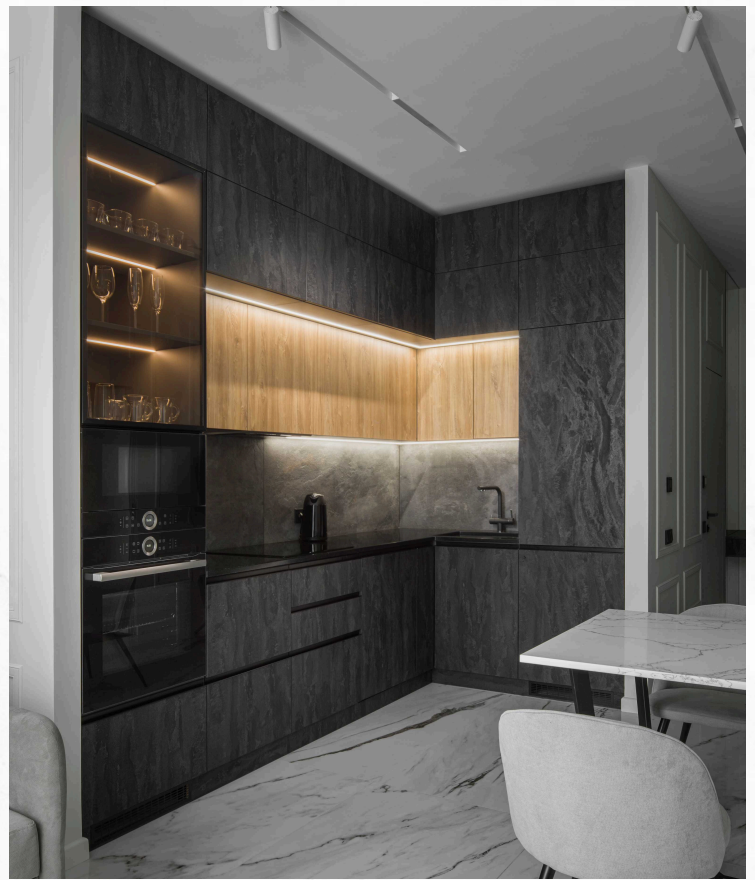

У Brand Roomio ми створюємо меблі, які поєднують функціональність, стиль і довговічність, враховуючи унікальні побажання кожного клієнта. Завдяки нашому персоналізованому підходу кожен виріб гармонійно вписується у ваш інтер'єр, стаючи невід'ємною частиною простору.

Стрункі лінії, витончені колірні поєднання та текстури поверхонь додають меблям індивідуальності, створюючи теплу і гостинну атмосферу.

Ми використовуємо лише сертифіковані матеріали найвищої якості, які відповідають стандартам безпеки та забезпечують тривалу експлуатацію наших виробів.

Roomio – меблі, які дарують комфорт і підкреслюють вашу унікальність.