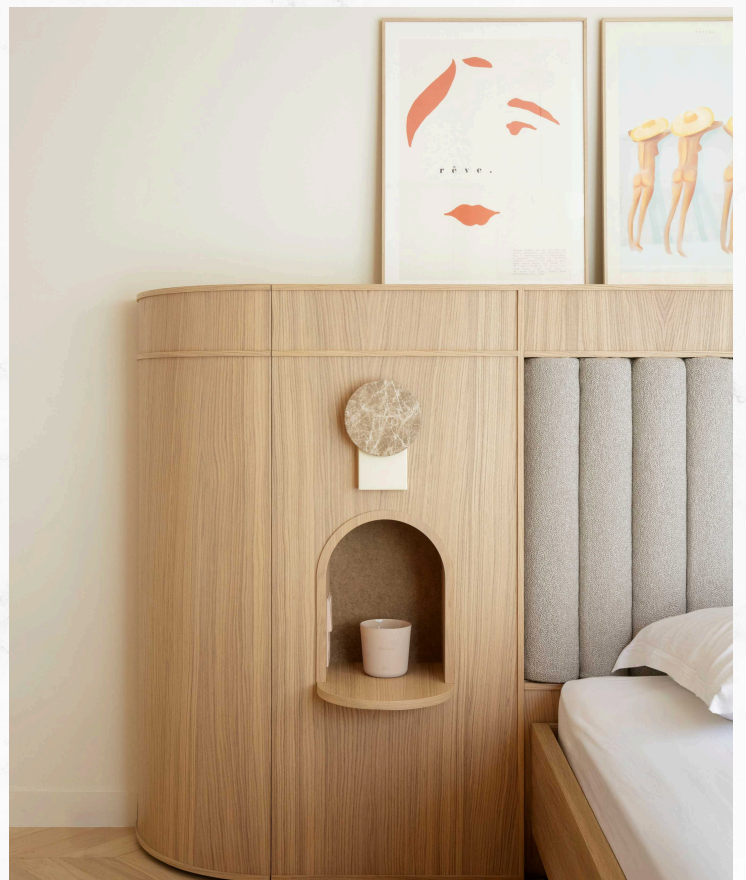

Неподалік Ніцци, у місті Villefranche-sur-Mer, розташовано проєкт "Saint Esteve", де розкіш зустрічає функціональність. Кожен елемент меблів, створений нашою командою, є втіленням вишуканого смаку та високої якості. Натуральний дубовий шпон, що обрамляє плавні лінії меблів, створює атмосферу теплоти та затишку.

Від спальні, де панують спокій та гармонія, до динамічної кухні, де панує дух творчості – кожен куточок просякнутий елегантністю. Ми ретельно підбираємо матеріали та фурнітуру, щоб забезпечити не лише естетичну досконалість, а й довговічність кожного виробу.