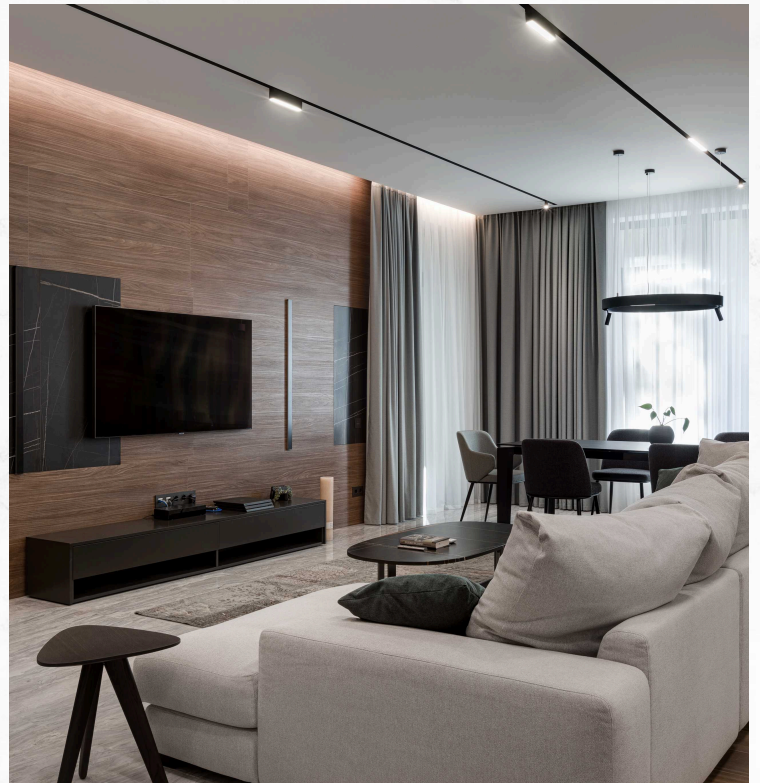

# EZE FRENCH RIVIERA

BY MATROSOV DESIGN

PH: IVAN AVDIEIENKO

Villa Eze – це шедевр сучасного дизайну, де кожна деталь оповідає власну історію. Комбінація шляхетного дуба, що візуально зігріває простір, та холодного блиску металу створює динамічний контраст, який захоплює з першого погляду. Доповнюють цю гармонію елементи натурального каменю та вишукані текстильні акценти.

# HOUSE FOREST

BY MATROSOV DESIGN

PH: ANDRIY AVDEENKO

Зануртесь у світ комфорту з меблями Roomio. Ми приділяємо увагу кожній деталі, аби зберегти гармонію вашого інтер'єру. Roomio – це поєднання функціональності, витончених форм і неповторного дизайну, який не залишить байдужим нікого.