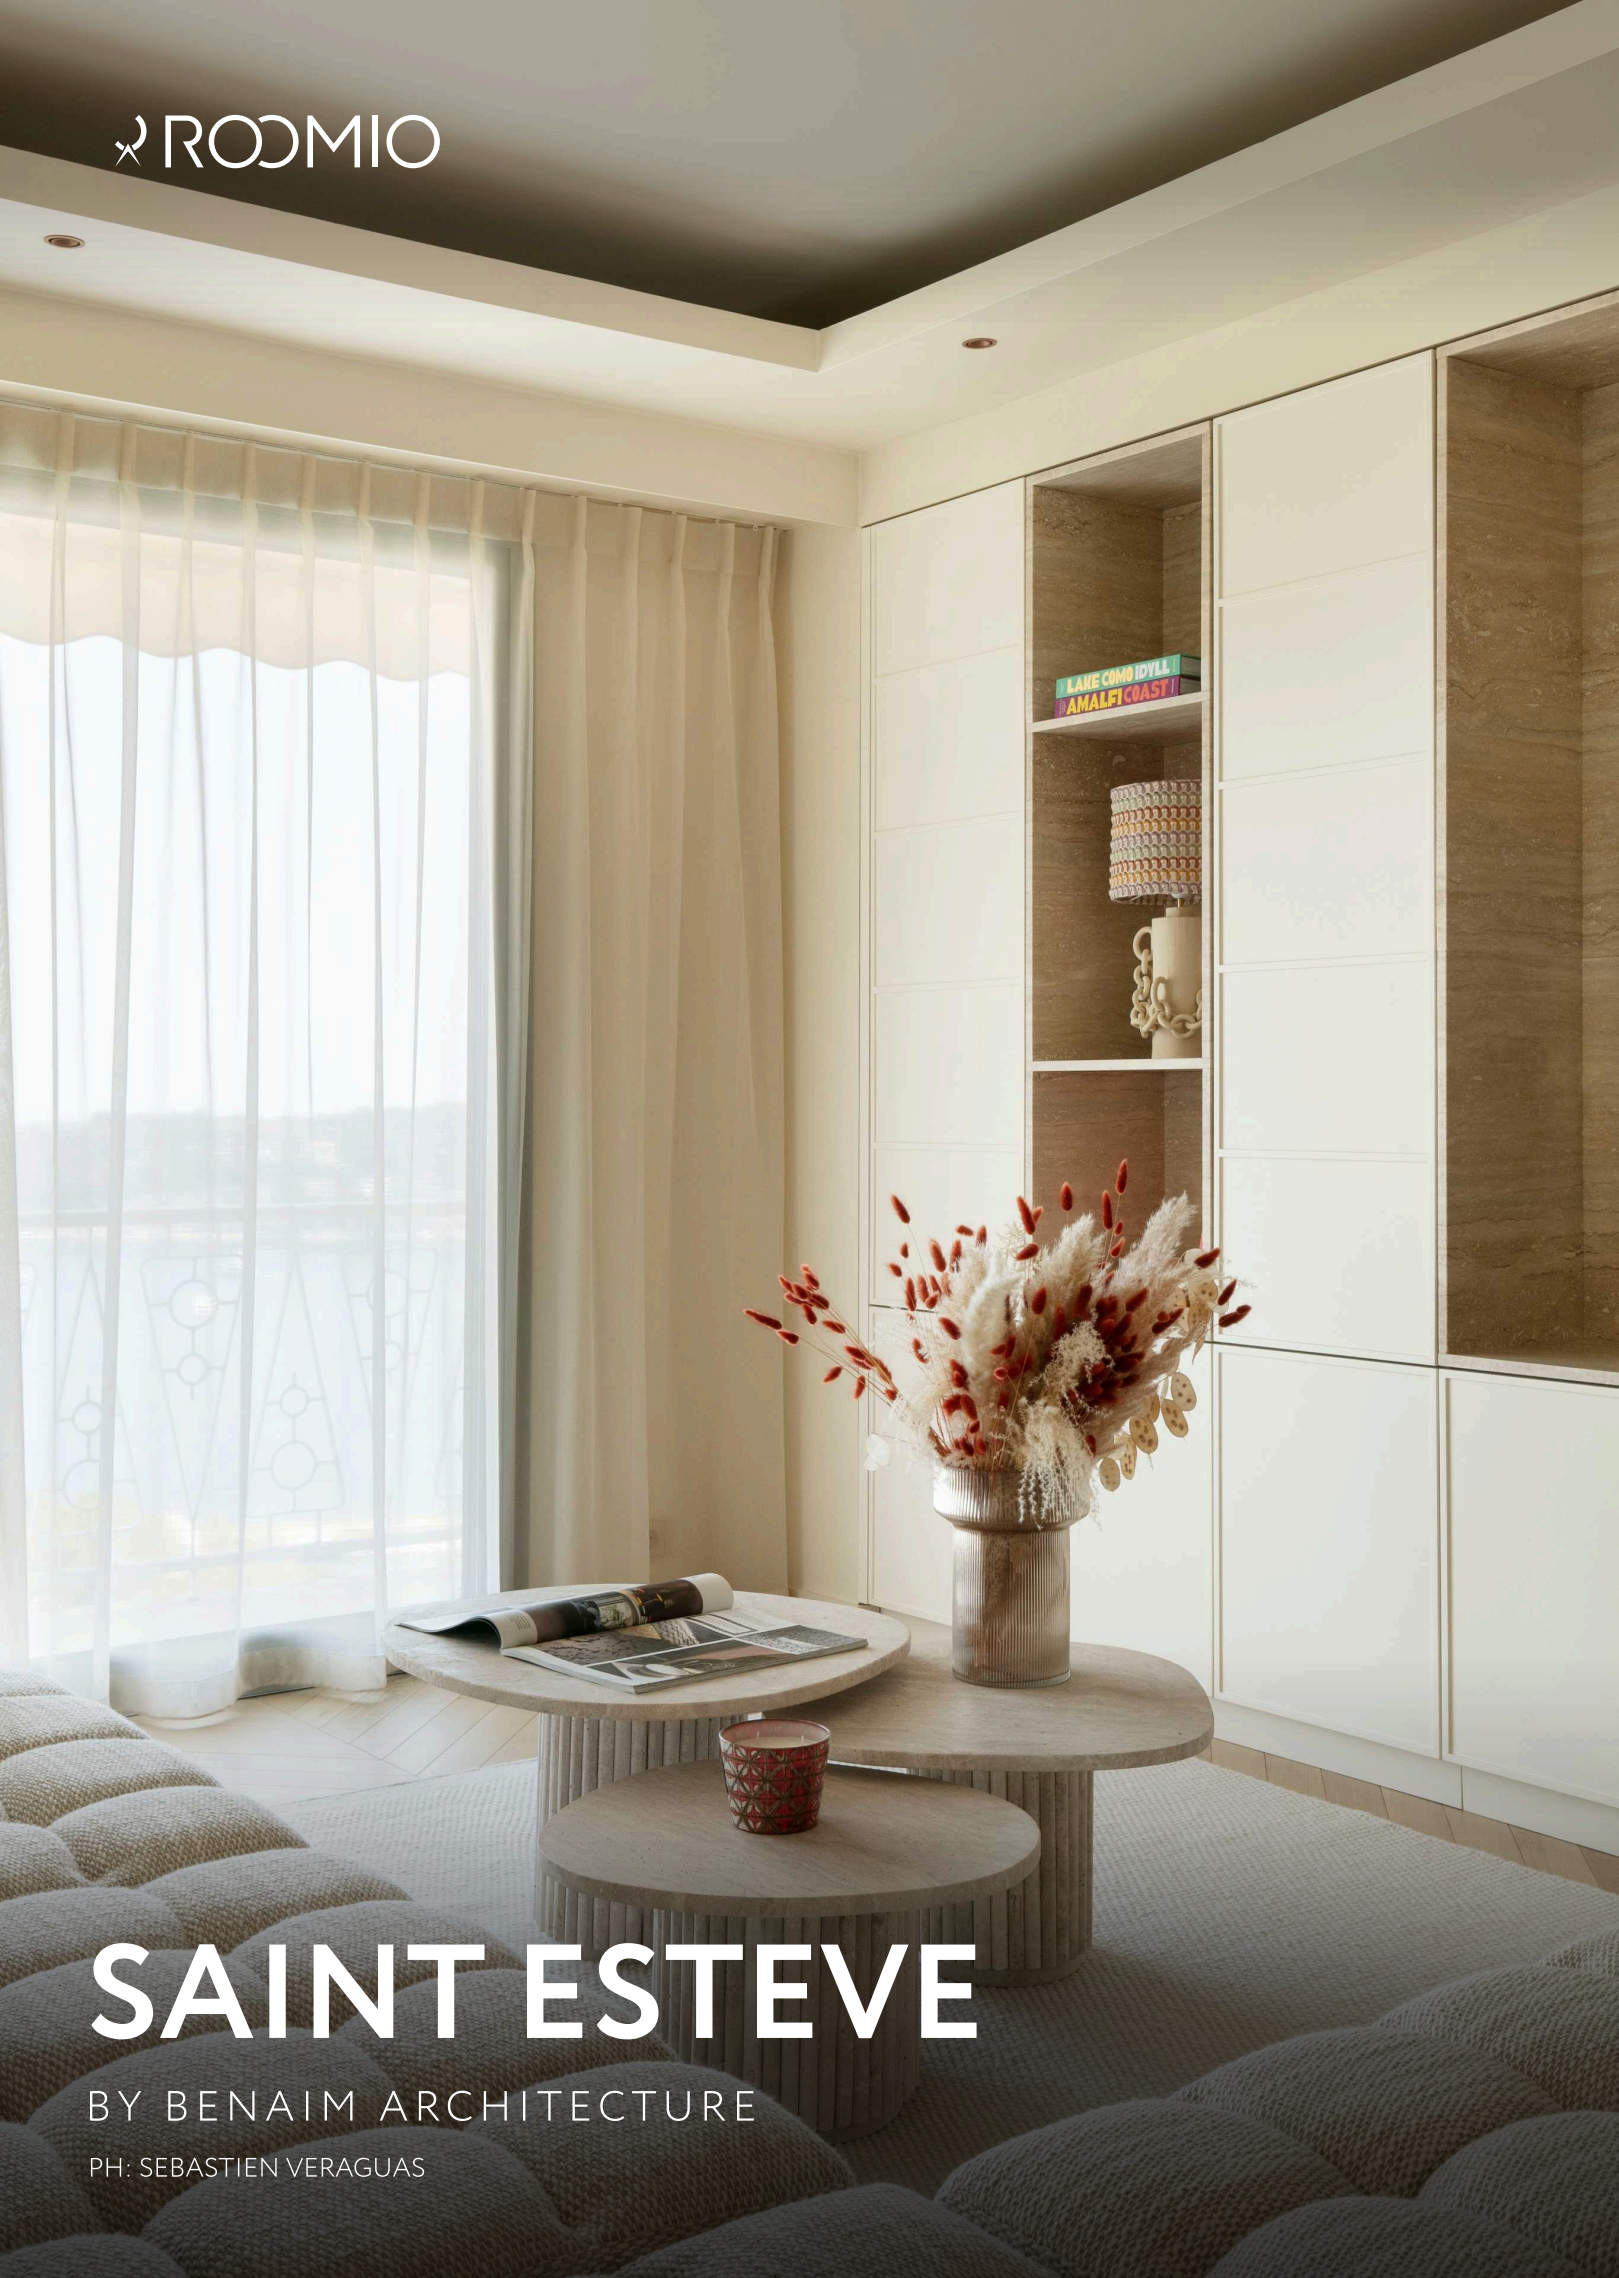

SAINT ESTEVE

BY BENAÏM ARCHITECTURE

PH: SEBASTIEN VERAGUAS