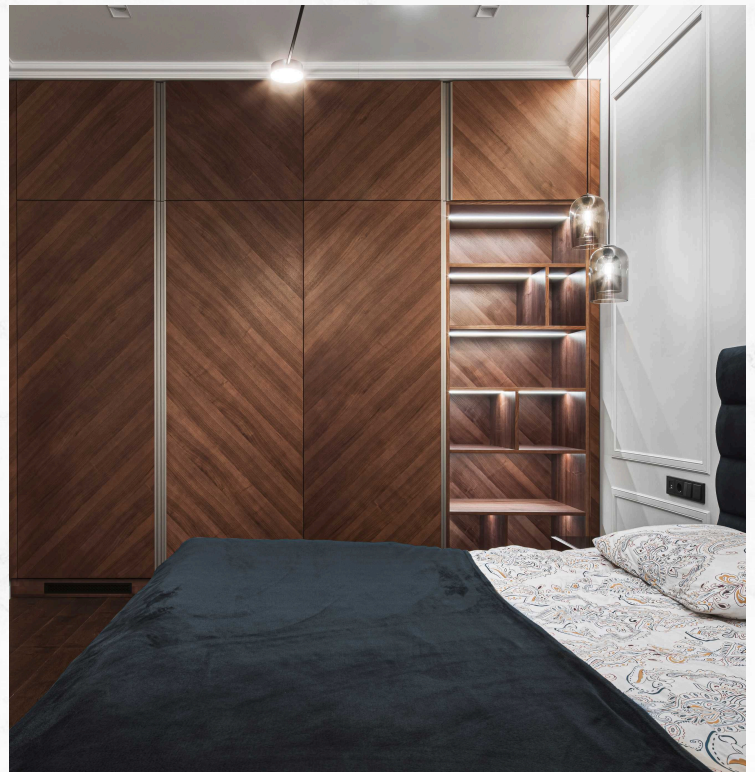

У Brand Roomio ми створюємо меблі, які поєднують функціональність, стиль і довговічність, враховуючи унікальні побажання кожного клієнта. Завдяки нашому персоналізованому підходу кожен виріб гармонійно вписується у ваш інтер'єр, стаючи невід'ємною частиною простору.

Стрункі лінії, витончені колірні поєднання та текстури поверхонь додають меблям індивідуальності, створюючи теплу і гостинну атмосферу.

Ми використовуємо лише сертифіковані матеріали найвищої якості, які відповідають стандартам безпеки та забезпечують тривалу експлуатацію наших виробів.

Roomio – меблі, які дарують комфорт і підкреслюють вашу унікальність.