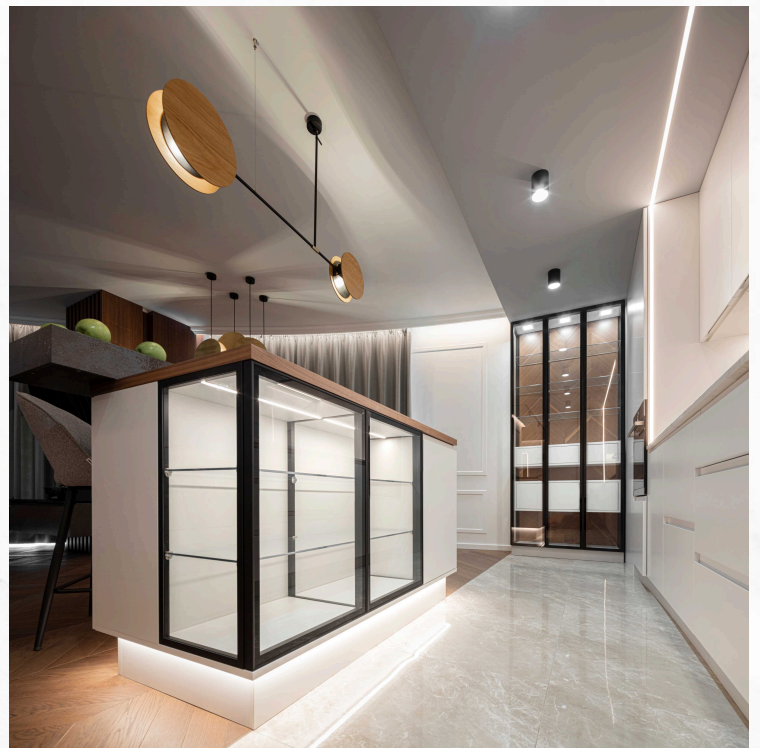

Проект THE KYIV VOLODYMYRSKYI – це втілення ідеї гармонії між простотою форм і практичністю кожної деталі. Ми прагнули створити простір, який поєднує сучасний стиль і затишок, забезпечуючи комфортне середовище для життя.

Особлива увага приділялася матеріалам і текстурам, які допомагають досягти ідеального балансу між естетикою та функціональністю. У цьому проекті гармонійно поєднуються натуральні дерев'яні текстури, скляні елементи та сучасні технології, які допомагають створити зонування простору без втрати його легкості та відкритості.

Наша команда спеціалістів працює над кожним проектом із турботою про ваші побажання, забезпечуючи індивідуальний підхід і високу якість виконання. Звертайтеся до нас, і ми допоможемо створити ваш ідеальний інтер'єр, який поєднуватиме комфорт, стиль і функціональність!