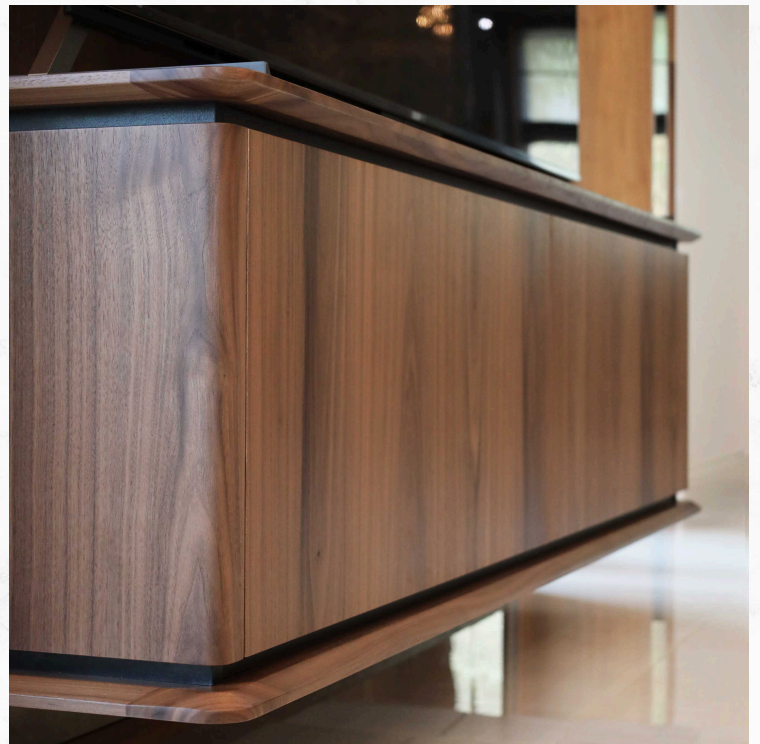

Справжній комфорт дому починається з його атмосфери – тепла, затишку і бажання повертатися після насиченого дня. У Roomio ми приділяємо увагу кожній деталі, щоб ваш простір став місцем для відпочинку та натхнення: чи це читання книги у вітальні, чи момент релаксу у ванній кімнаті.

Журнальний столик, виготовлений зі шпону американського горіха та масиву дерева, – результат тонкого поєднання традиційної майстерності та сучасних виробничих технологій.

Дзеркало у рамі з МДФ, пофарбованої під латунь, оснащено LED-підсвіткою із силіконовим профілем, що забезпечує захист від вологи, створює довершений акцент у вашому просторі.

Roomio – для вашого унікального затишку.