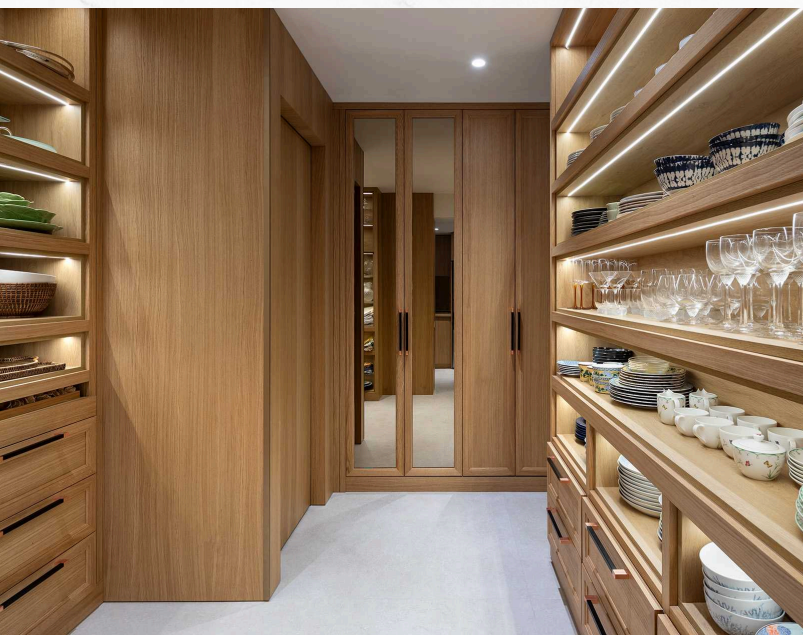

# EZE FRENCH RIVIERA

BY MATROSOV DESIGN

PH: IVAN AVDIEIENKO

Villa Eze – це шедевр сучасного дизайну, де кожна деталь оповідає власну історію. Комбінація шляхетного дуба, що візуально зігріває простір, та холодного блиску металу створює динамічний контраст, який захоплює з першого погляду. Доповнюють цю гармонію елементи натурального каменю та вишукані текстильні акценти.