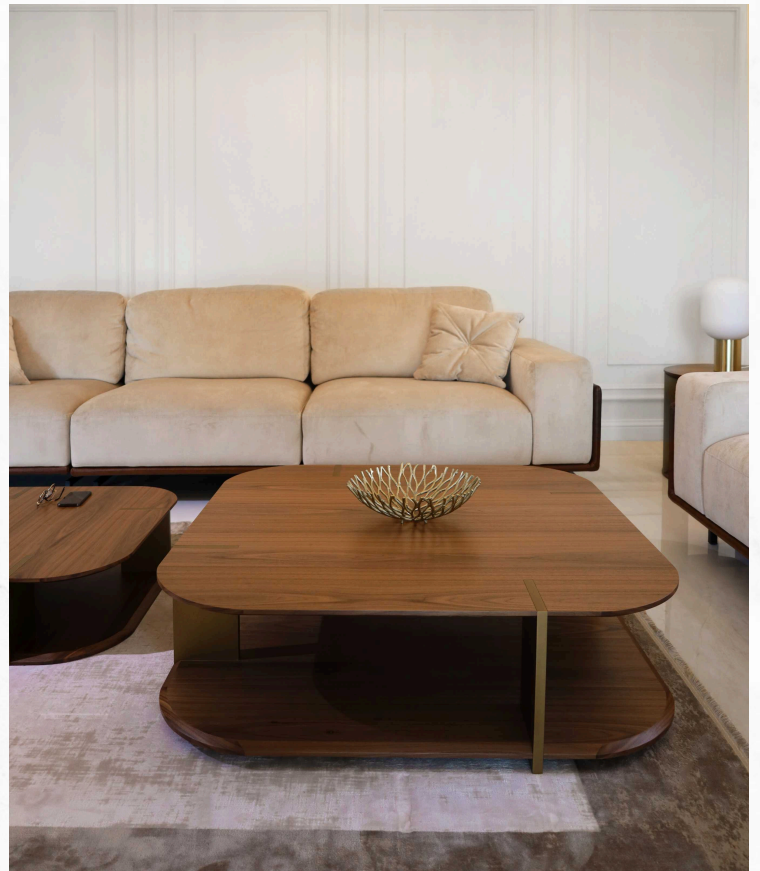

Справжній комфорт дому починається з його атмосфери – тепла, затишку і бажання повертатися після насиченого дня. У Roomio ми приділяємо увагу кожній деталі, щоб ваш простір став місцем для відпочинку та натхнення: чи це читання книги у вітальні, чи момент релаксу у ванній кімнаті.

Журнальний столик, виготовлений зі шпону американського горіха та масиву дерева, – результат тонкого поєднання традиційної майстерності та сучасних виробничих технологій.

Дзеркало у рамі з МДФ, пофарбованої під латунь, оснащено LED-підсвіткою із силіконовим профілем, що забезпечує захист від вологи, створює довершений акцент у вашому просторі.

Roomio – для вашого унікального затишку.